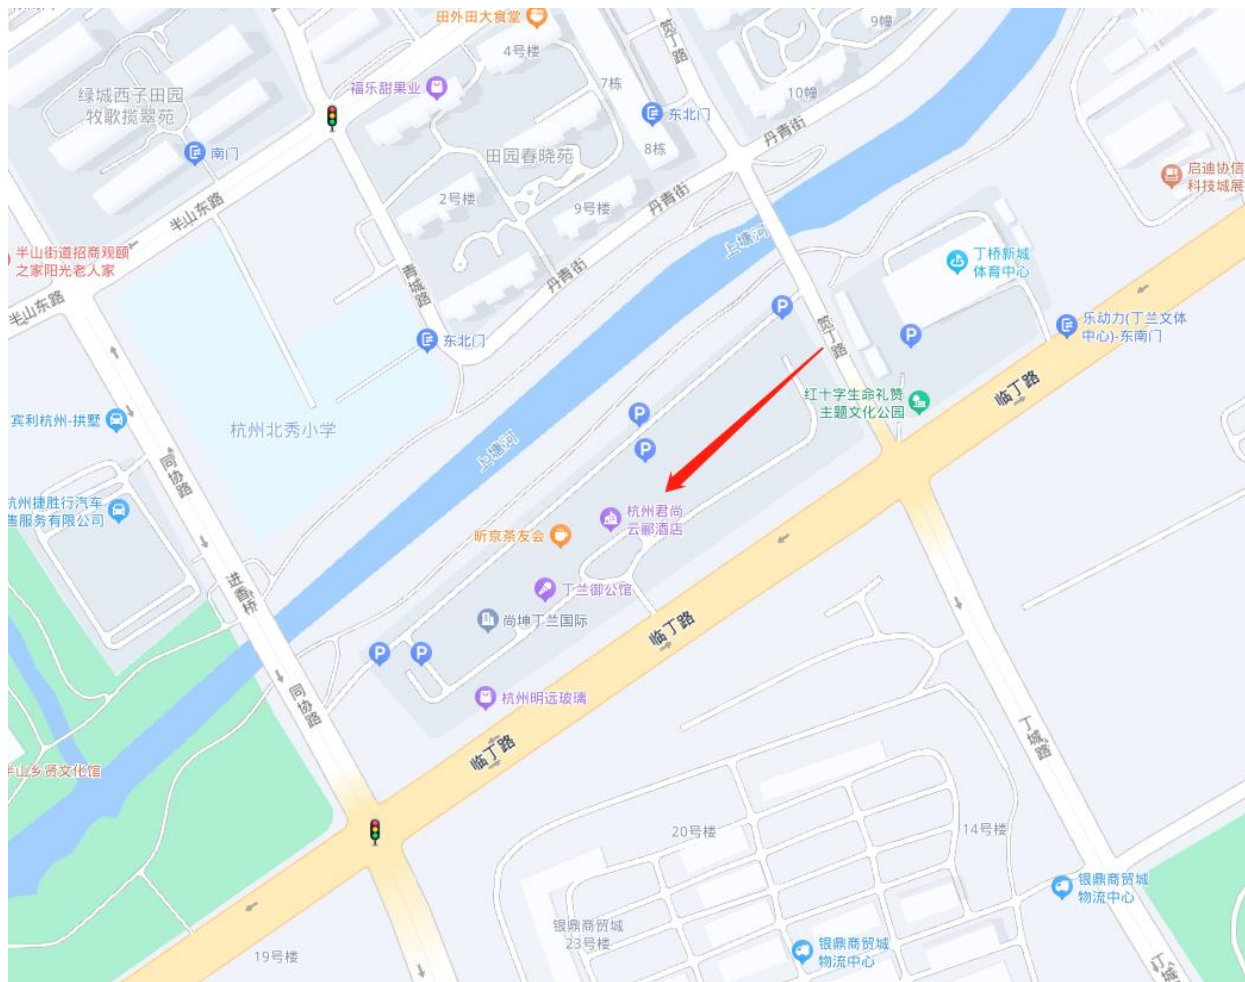

附件：

会议酒店位置图及公共交通路线

交通路线：

杭州东站—丁兰君尚云邨酒店

1、地铁4号线（池华街方向）—新天地街站同站换乘地铁3号线（星桥方向）—同协路站（B口）出站，步行1.5公里到达酒店；

2、搭乘出租车，全程约9公里，需时30分钟。